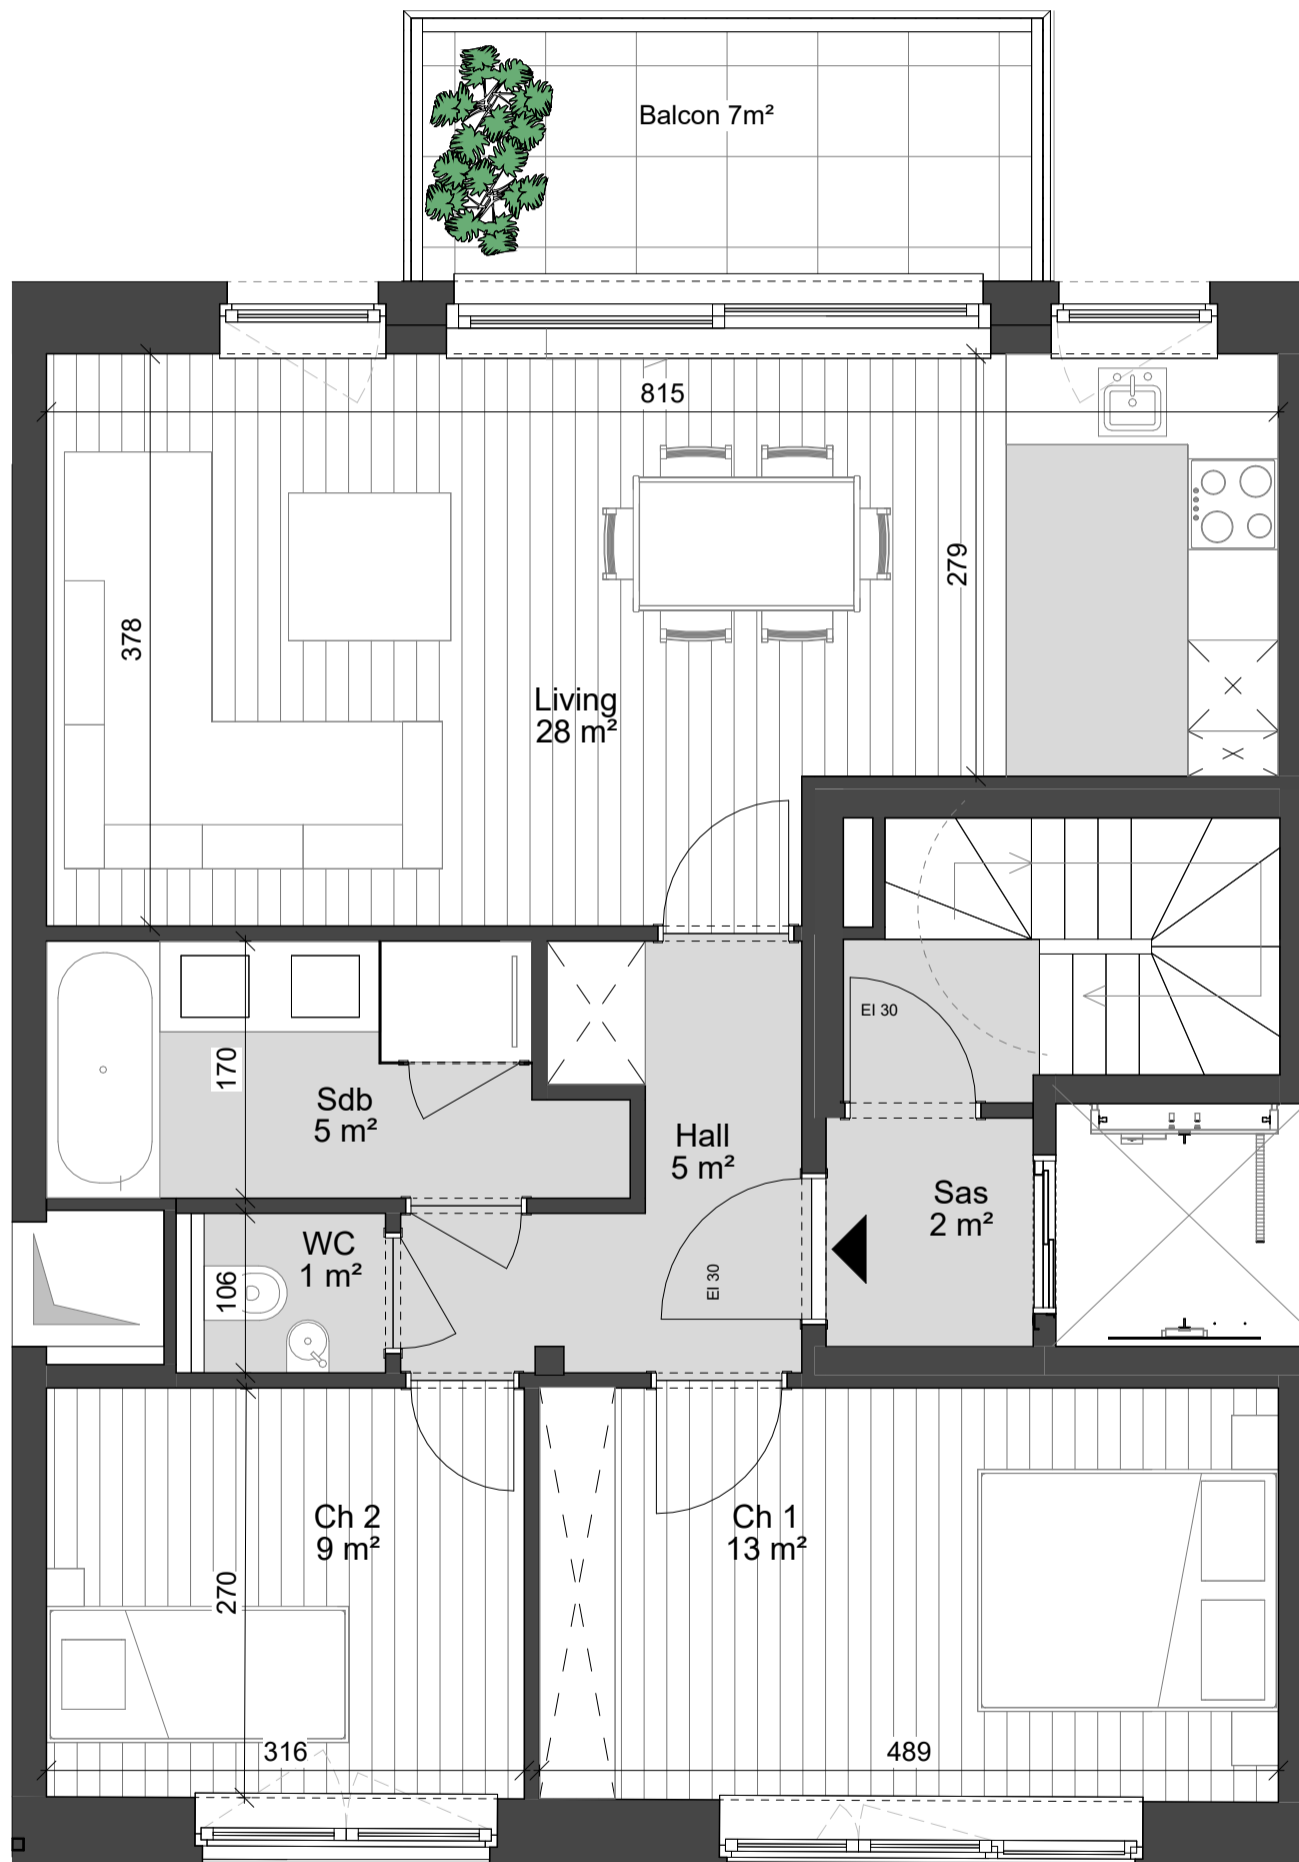

# Appartement A3

R+3

Programme :  
2 chambres  
1 salle d'eau + 1 WC séparé

Surface app : 78m<sup>2</sup>  
Balcon : 7m<sup>2</sup>

Anatole France

R+3 - App A3

REFERENCE

199- Anatole France-A3

DATE

14-05-24 15:43:19

MAITRE DE L'OUVRAGE

BDP SRL

Rue de la Croix 4, 1050 BRUXELLES

AUTEUR DE PROJET

BPM - Building Project Management

Rue de La Croix 4, 1050 BRUXELLES - Belgique